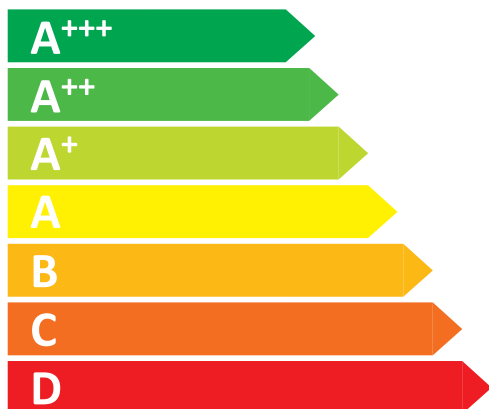

ENERG
енергия · ενέργεια

SAMSUNG

RB33J3415SS

A++

ENERGIA · ЕНЕРГИЯ
ΕΝΕΡΓΕΙΑ · ENERGIJA
ENERGY · ENERGIE · ENERGI

248
kWh/annum

230 L

98 L